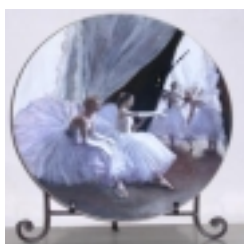

porta lettere

sfumato degradé [\[Dettagli...\]](#)

specchio

effetto dipinto [\[Dettagli...\]](#)

scatola portagioie

effetto patchwork [\[Dettagli...\]](#)

scatola portagioie

decoupage effetto patchwork [\[Dettagli...\]](#)

scatola portagioie

effetto dipinto [\[Dettagli...\]](#)

scatola portagoie

pittorico sfumato con craquelé [\[Dettagli...\]](#)

orologio a pendolo

effetto dipinto [\[Dettagli...\]](#)

orologio

effetto dipinto [\[Dettagli...\]](#)

orologio

effetto materico [\[Dettagli...\]](#)

orologio

effetto materico [\[Dettagli...\]](#)

vassoio

pittorico ambientato [\[Dettagli...\]](#)