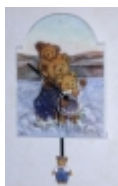

Mara Turra

Mara Turra

Navigazione Catalogo

[galleria immagini](#)

[decoupage](#)

[pittorico su legno](#)

sfumature, pittorico ed effetto dipinto

scatola tonda

mosaico dipinto con decoupage [\[Dettagli...\]](#)

scatola portagioie

scatola effetto porcellana [\[Dettagli...\]](#)

vassoio

riproduzione vassoio \\\'700 [\[Dettagli...\]](#)

vassoio Sonie Ames

vassoio in legno con craquelé [\[Dettagli...\]](#)

porta lettere

sfumato degradé [\[Dettagli...\]](#)

specchio

effetto dipinto [\[Dettagli...\]](#)

scatola portagioie

effetto patchwork [\[Dettagli...\]](#)

scatola portagioie

decoupage effetto patchwork [\[Dettagli...\]](#)

scatola portagioie

effetto dipinto [\[Dettagli...\]](#)

scatola portagoie

pittorico sfumato con craquelé [\[Dettagli...\]](#)

orologio a pendolo

effetto dipinto [\[Dettagli...\]](#)

orologio

effetto dipinto [\[Dettagli...\]](#)